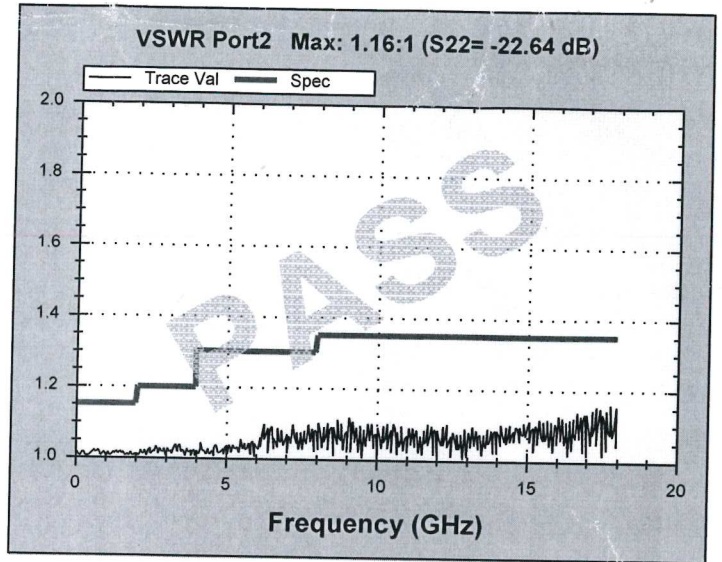

W. L. GORE & ASSOCIATES, INC.

PN: N9927-60016
11 May 2018 2:25:22 AM
Operator: Y ANA: 10
INS/A1

SN: 18104943

Start Freq (GHz): 0.04500
End Freq (GHz): 18.00000

W. L. GORE & ASSOCIATES, INC.

PN: N9927-60016

SN: 17875677

Start Freq (GHz): 0.04500

07 Apr 2018 9:15:11 PM

End Freq (GHz): 18.00000

Operator: Y ANA: 10

INS/A1