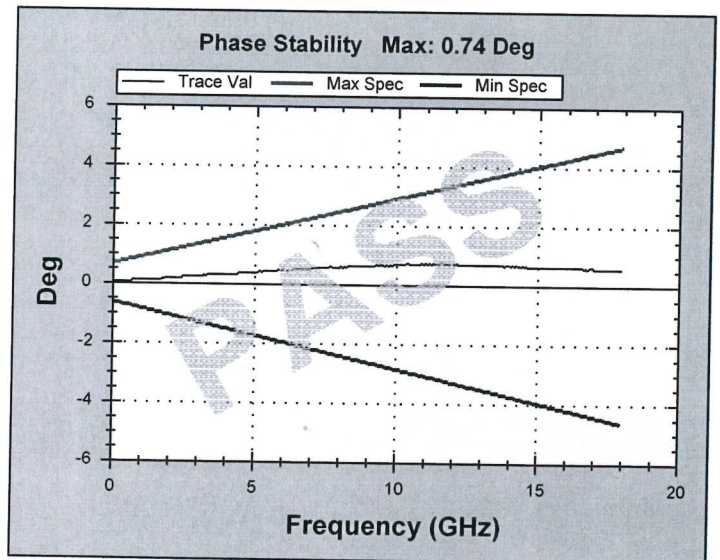

W. L. GORE & ASSOCIATES, INC.

PN: N9927-60016
11 May 2018 2:25:22 AM
Operator: Y ANA: 10
INS/A1

SN: 18104943

Start Freq (GHz): 0.04500
End Freq (GHz): 18.00000

W. L. GORE & ASSOCIATES, INC.

PN: N9927-60016

SN: 17875677

Start Freq (GHz): 0.04500

07 Apr 2018 9:15:11 PM

End Freq (GHz): 18.00000

Operator: Y ANA: 10

INS/A1