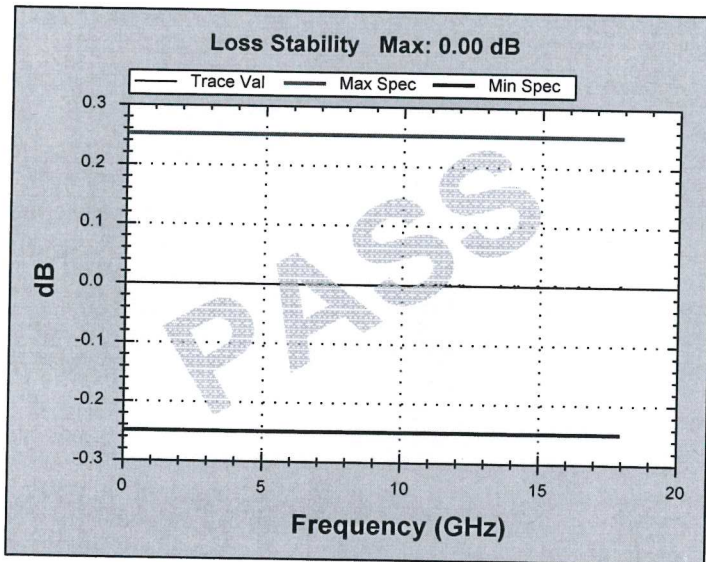

W. L. GORE & ASSOCIATES, INC.

PN: N9927-60016
11 May 2018 2:25:22 AM
Operator: Y ANA: 10
INS/A1

SN: 18104943

Start Freq (GHz): 0.04500
End Freq (GHz): 18.00000

W. L. GORE & ASSOCIATES, INC.

PN: N9927-60016

SN: 17875677

Start Freq (GHz): 0.04500

07 Apr 2018 9:15:11 PM

End Freq (GHz): 18.00000

Operator: Y ANA: 10

INS/A1