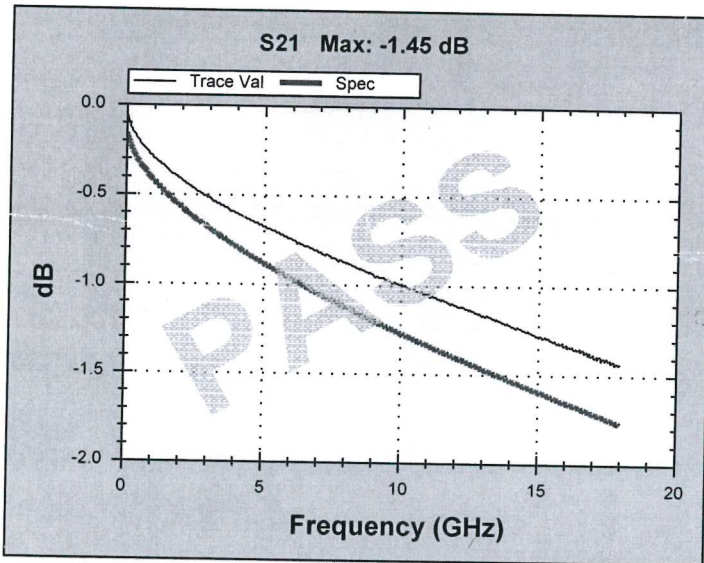

W. L. GORE & ASSOCIATES, INC.

PN: N9927-60016
11 May 2018 2:25:22 AM
Operator: Y ANA: 10
INS/A1

SN: 18104943

Start Freq (GHz): 0.04500
End Freq (GHz): 18.00000

W. L. GORE & ASSOCIATES, INC.

PN: N9927-60016

SN: 17875677

Start Freq (GHz): 0.04500

07 Apr 2018 9:15:11 PM

End Freq (GHz): 18.00000

Operator: Y ANA: 10

INS/A1