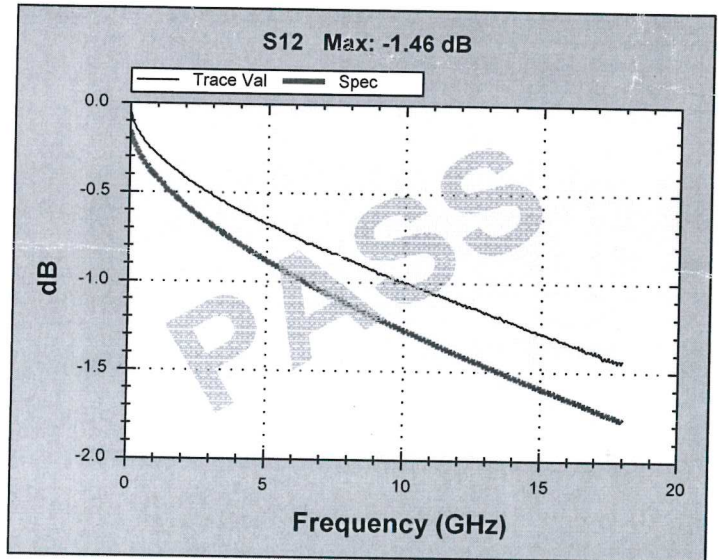

W. L. GORE & ASSOCIATES, INC.

PN: N9927-60016
11 May 2018 2:25:22 AM
Operator: Y ANA: 10
INS/A1

SN: 18104943

Start Freq (GHz): 0.04500
End Freq (GHz): 18.00000

W. L. GORE & ASSOCIATES, INC.

PN: N9927-60016

SN: 17875677

Start Freq (GHz): 0.04500

07 Apr 2018 9:15:11 PM

End Freq (GHz): 18.00000

Operator: Y ANA: 10

INS/A1