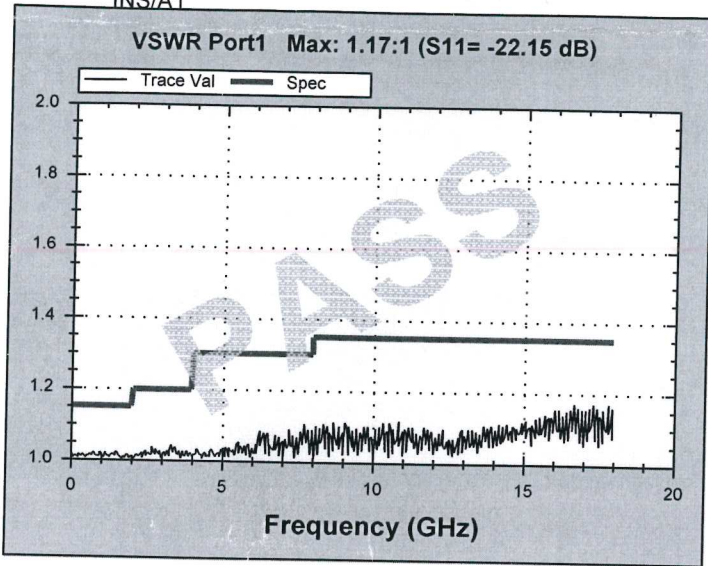

W. L. GORE & ASSOCIATES, INC.

PN: N9927-60016
11 May 2018 2:25:22 AM
Operator: Y ANA: 10
INS/A1

SN: 18104943

Start Freq (GHz): 0.04500
End Freq (GHz): 18.00000

W. L. GORE & ASSOCIATES, INC.

PN: N9927-60016

SN: 17875677

Start Freq (GHz): 0.04500

07 Apr 2018 9:15:11 PM

End Freq (GHz): 18.00000

Operator: Y ANA: 10

INS/A1