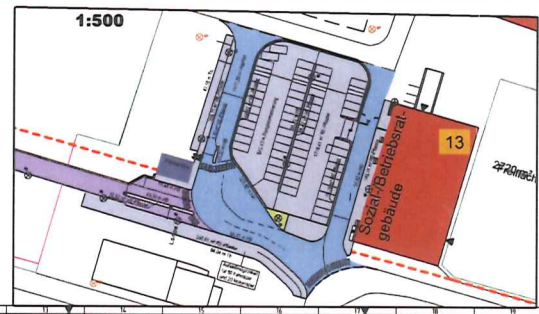

Detail: Neue Werftzufahrt

Wichtige Rufnummern:
Nordort: +49 (0) 471 478 200

Gebäude und Werkstätten

VORLÄUFIG

Lloyd Werft Bremerhaven AG	Maßstab
Legen mit neuer Werftzufahrt	1 : 5000
	gezeichnet
	Kellermann
	Datum
	20.01.2010